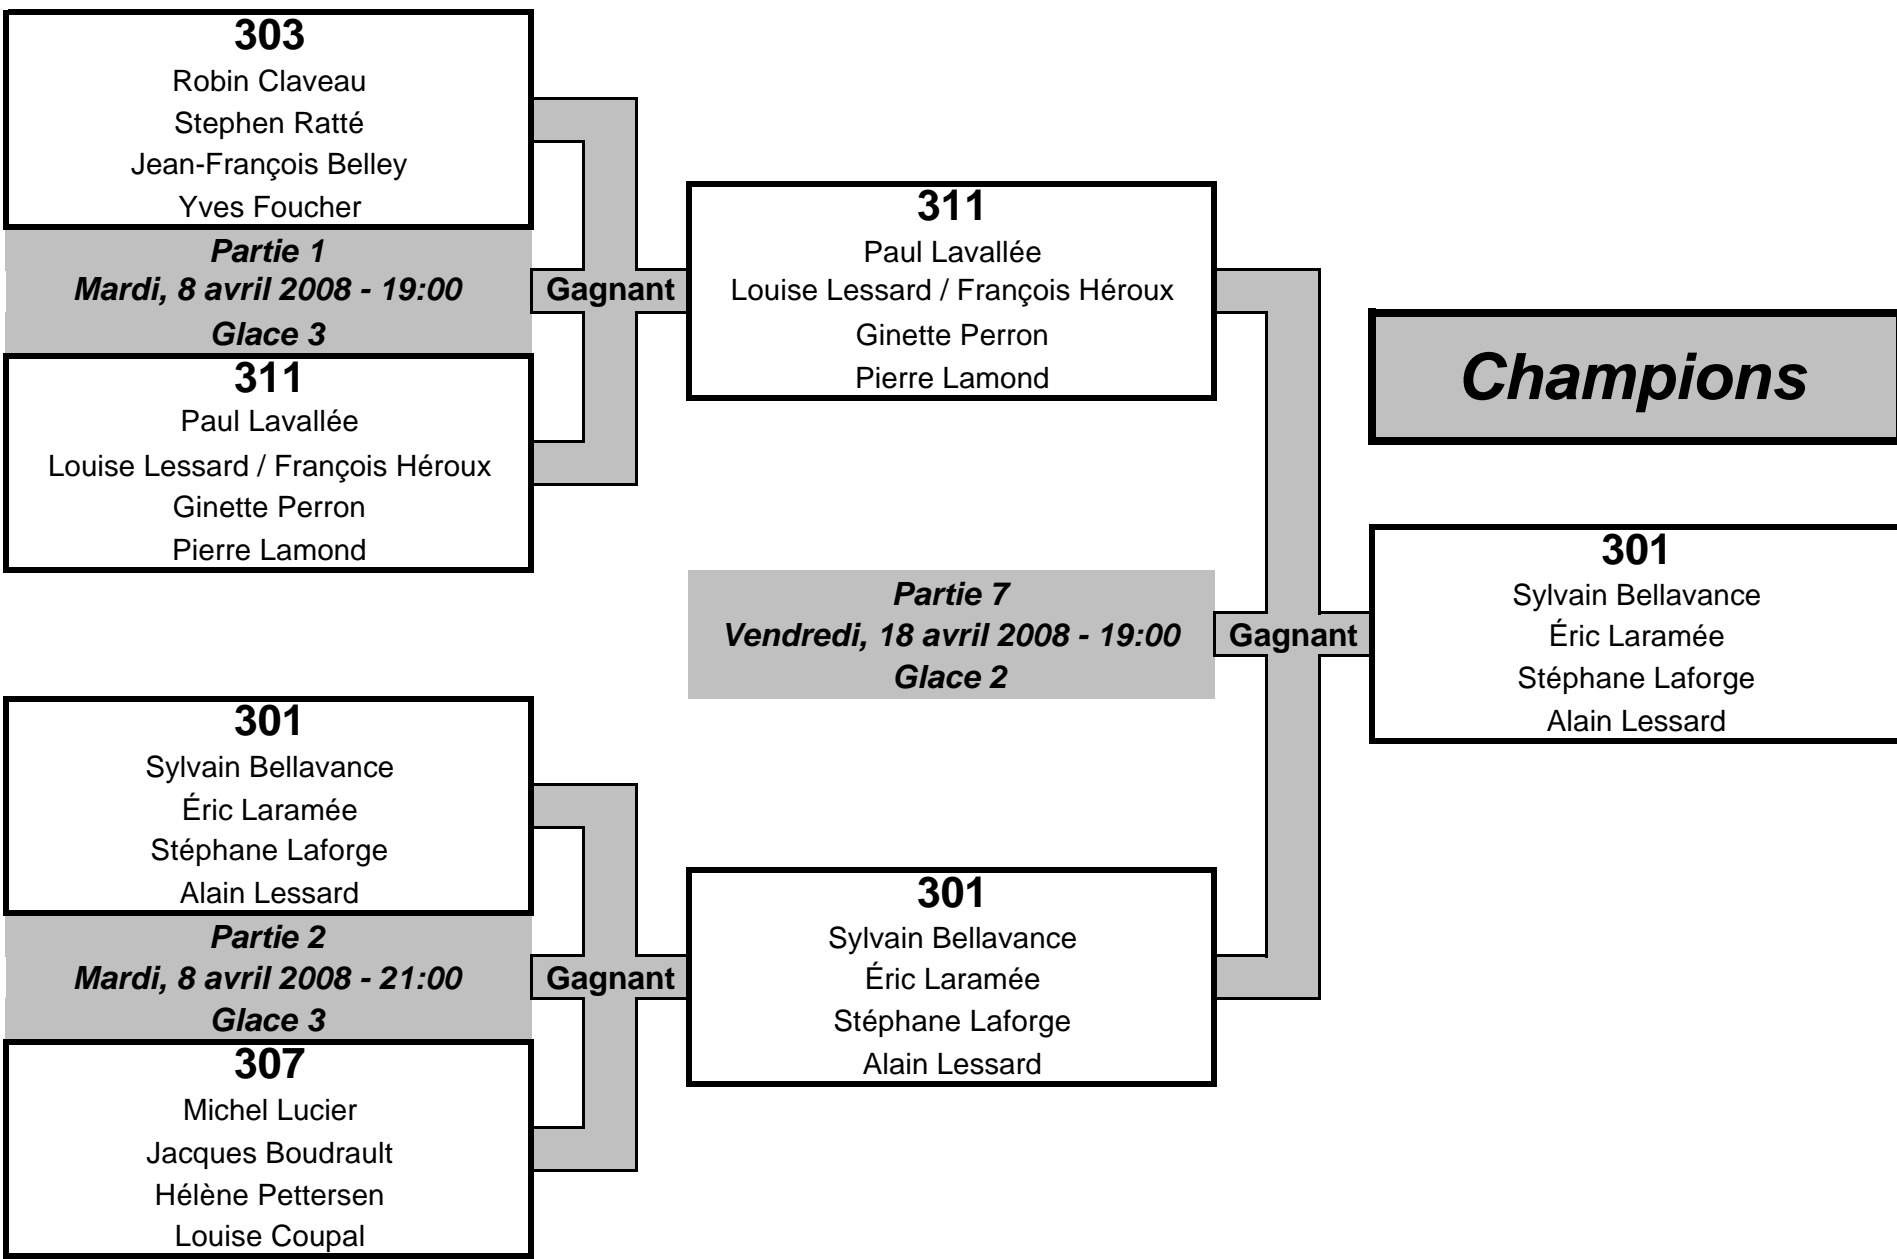

Saison régulière MARDI - SOIR Classe : A

Saison régulière MARDI - SOIR Classe : B

Saison régulière MARDI - SOIR Classe : C