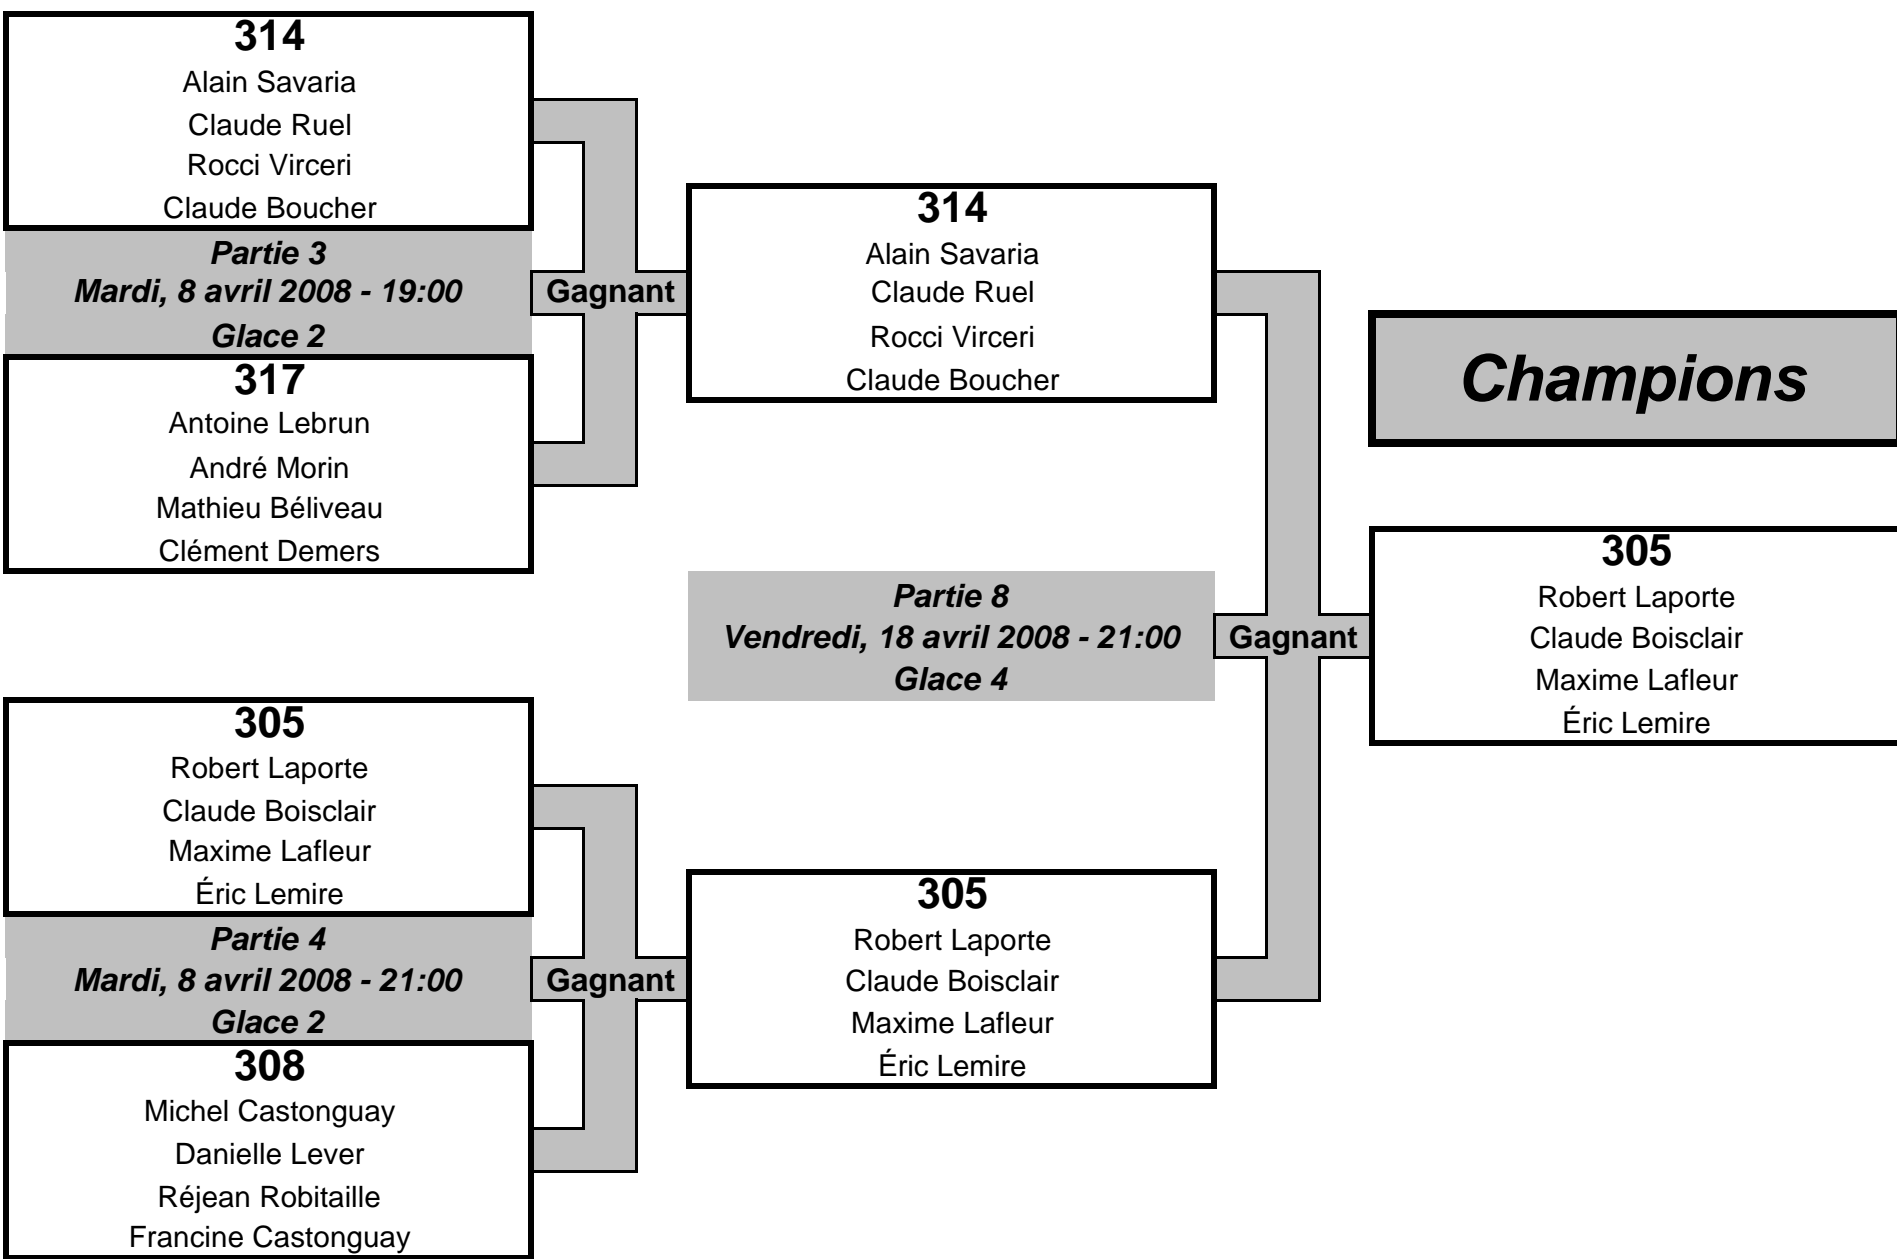

Saison régulière MARDI - SOIR Classe : A

Saison régulière MARDI - SOIR Classe : B

Saison régulière MARDI - SOIR Classe : C