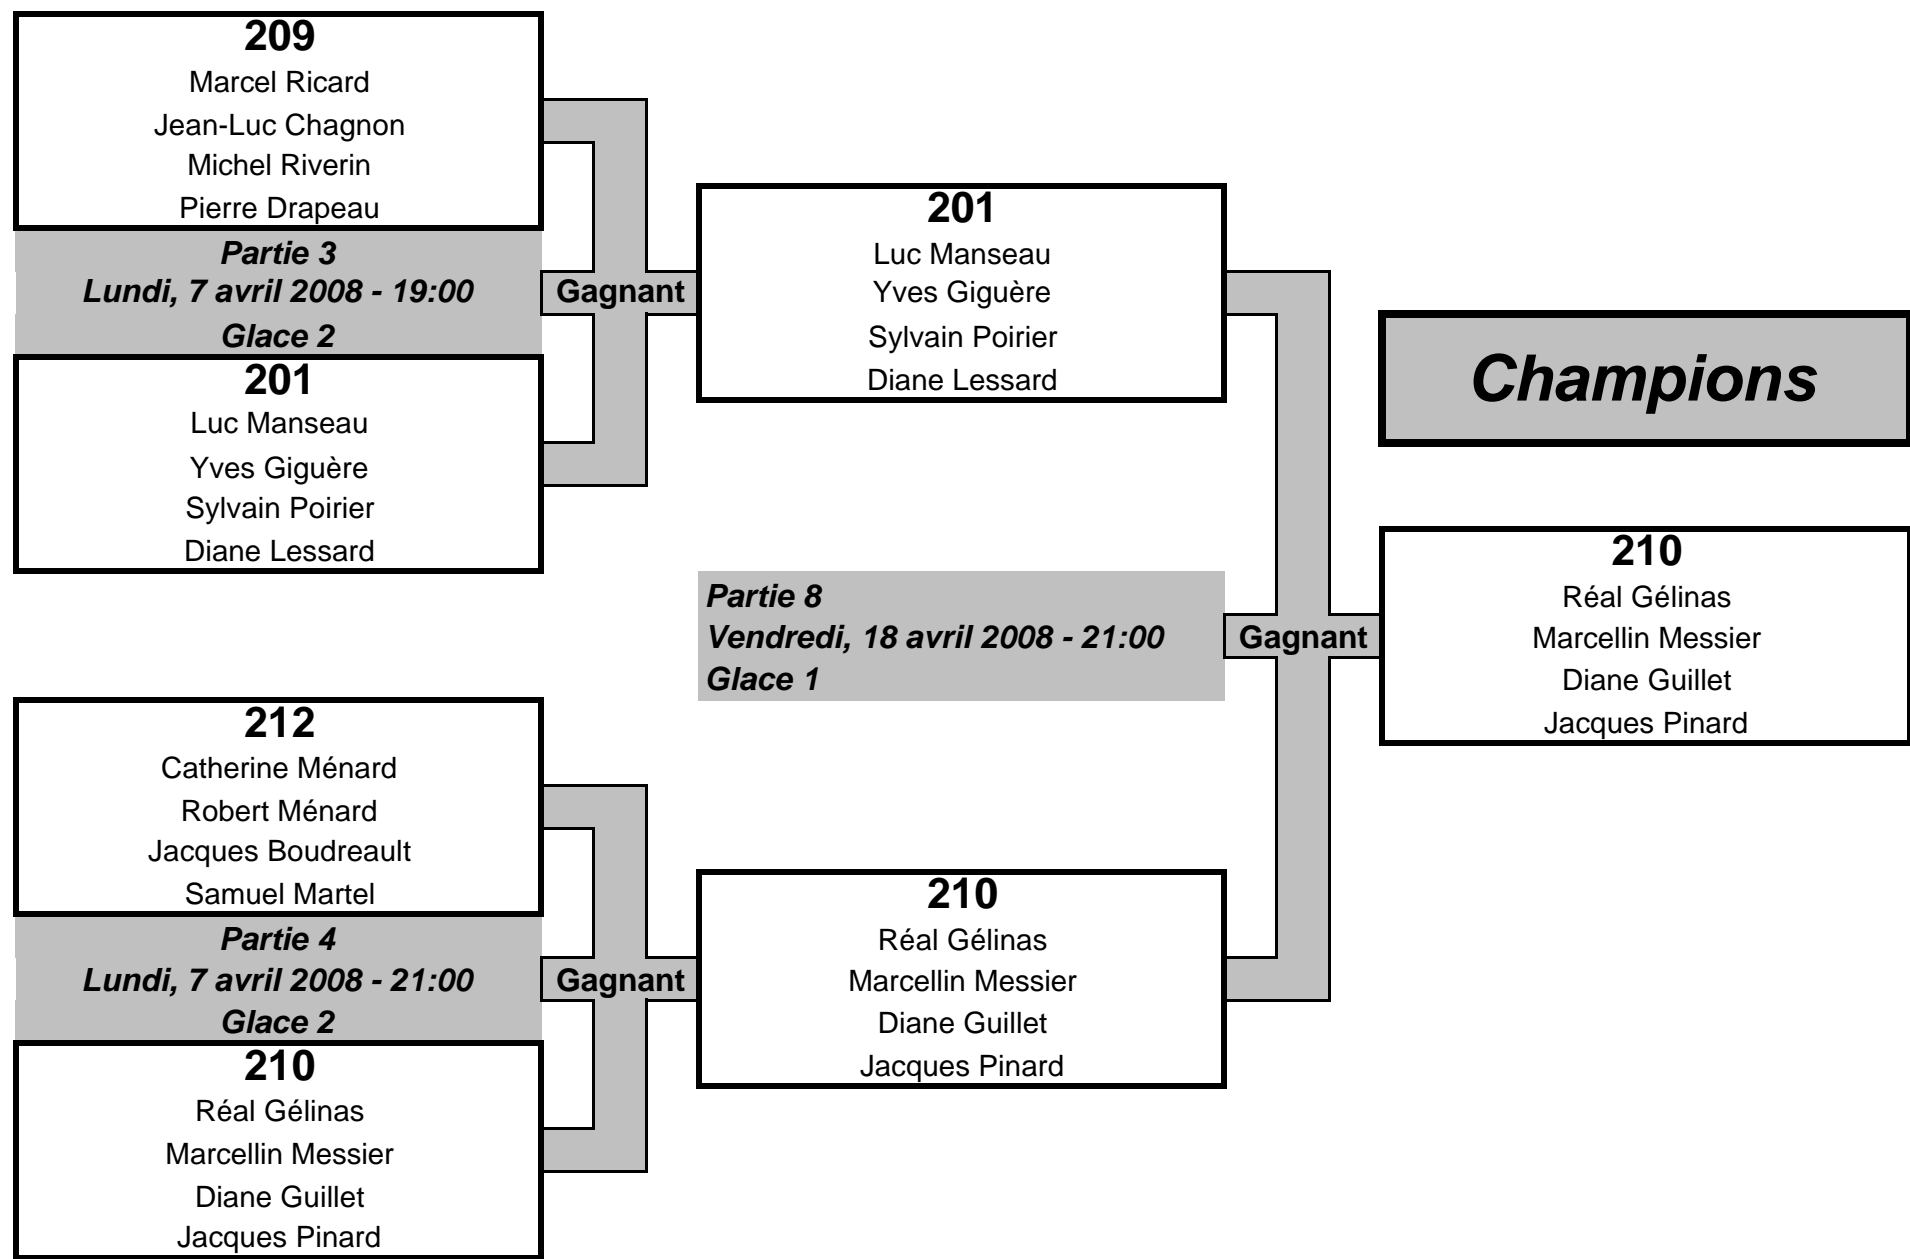

Saison régulière LUNDI - SOIR Classe : A

Saison régulière LUNDI - SOIR Classe : B

Saison régulière LUNDI - SOIR Classe : C