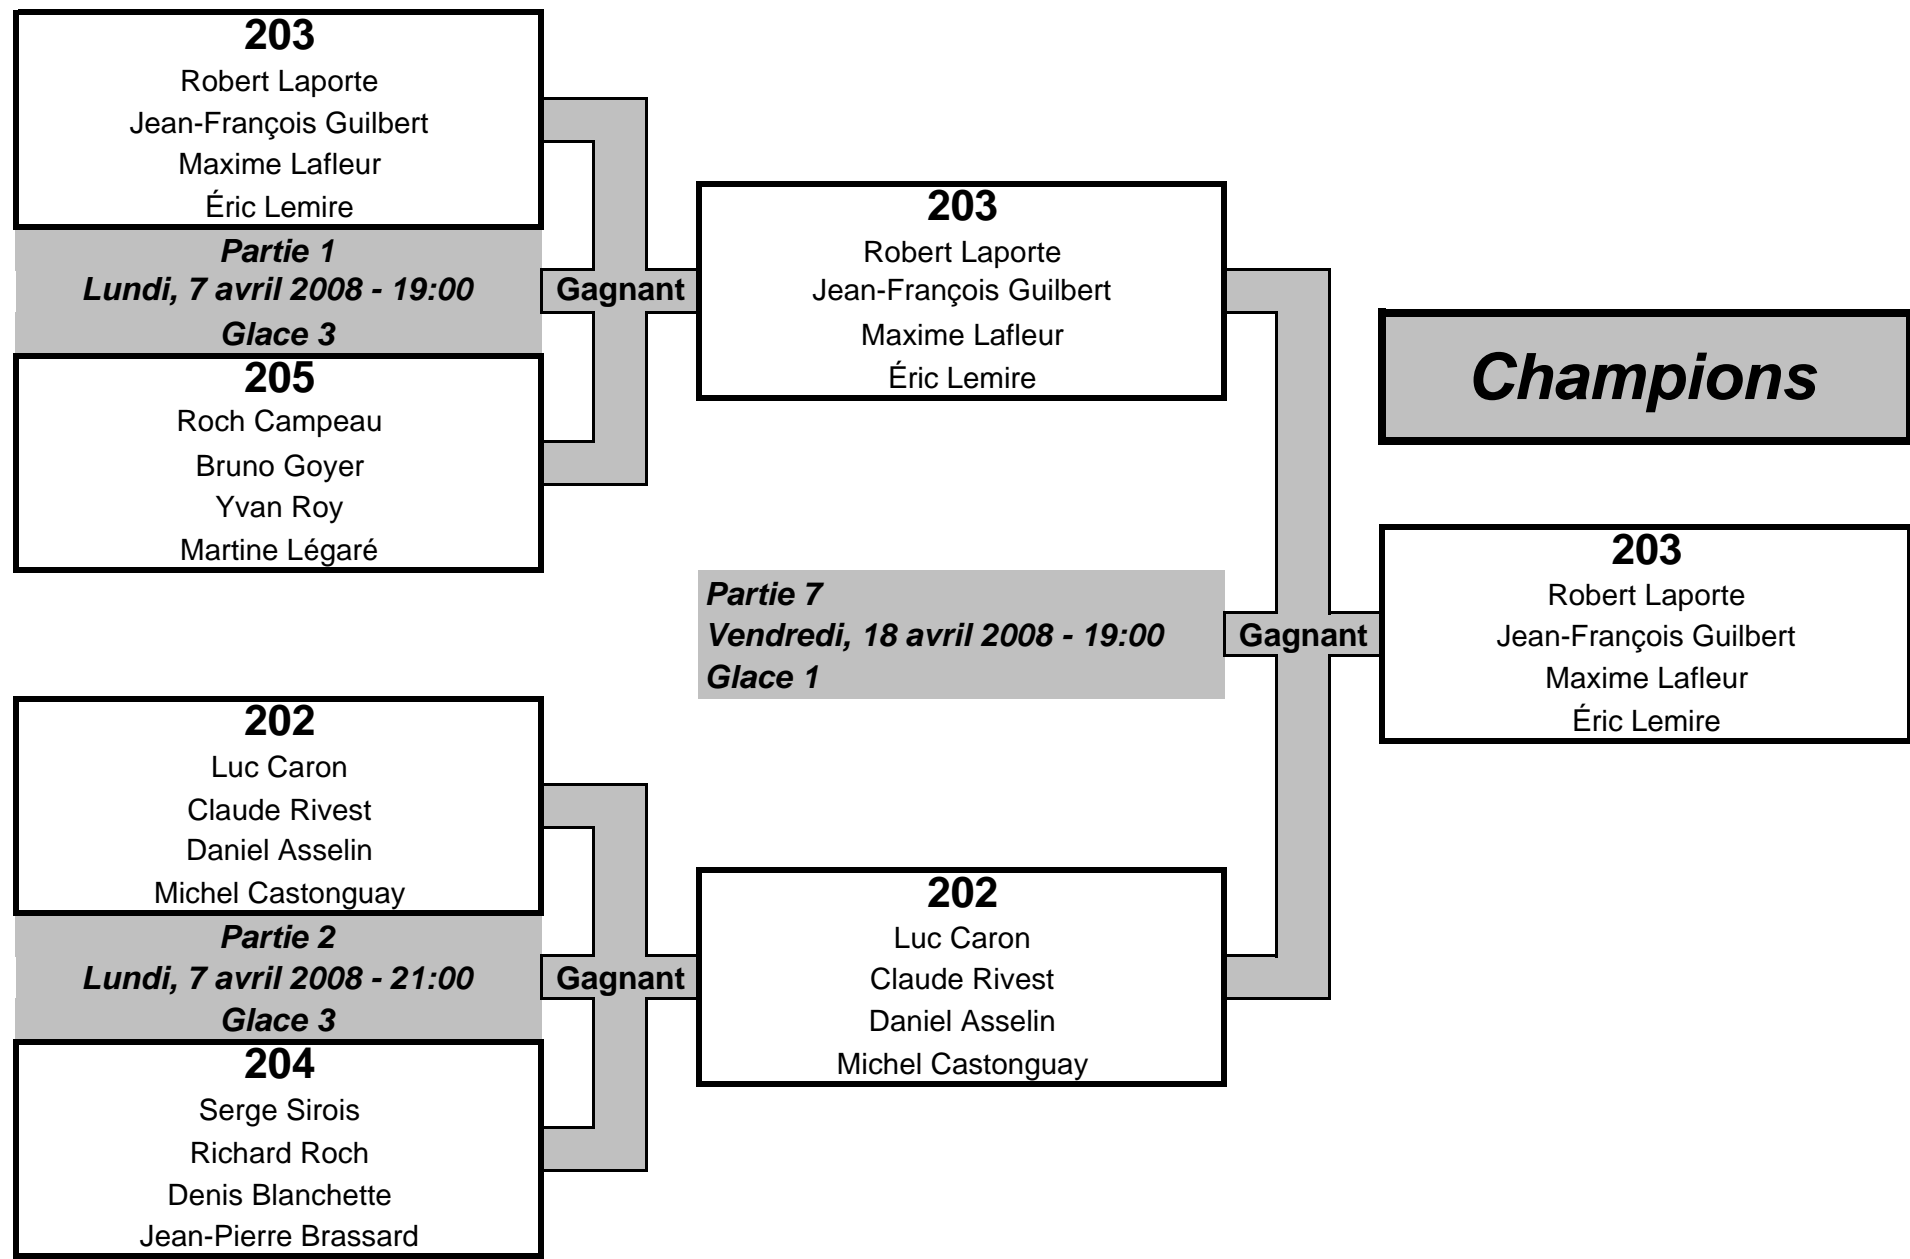

Saison régulière LUNDI - SOIR Classe : A

Saison régulière LUNDI - SOIR Classe : B

Saison régulière LUNDI - SOIR Classe : C