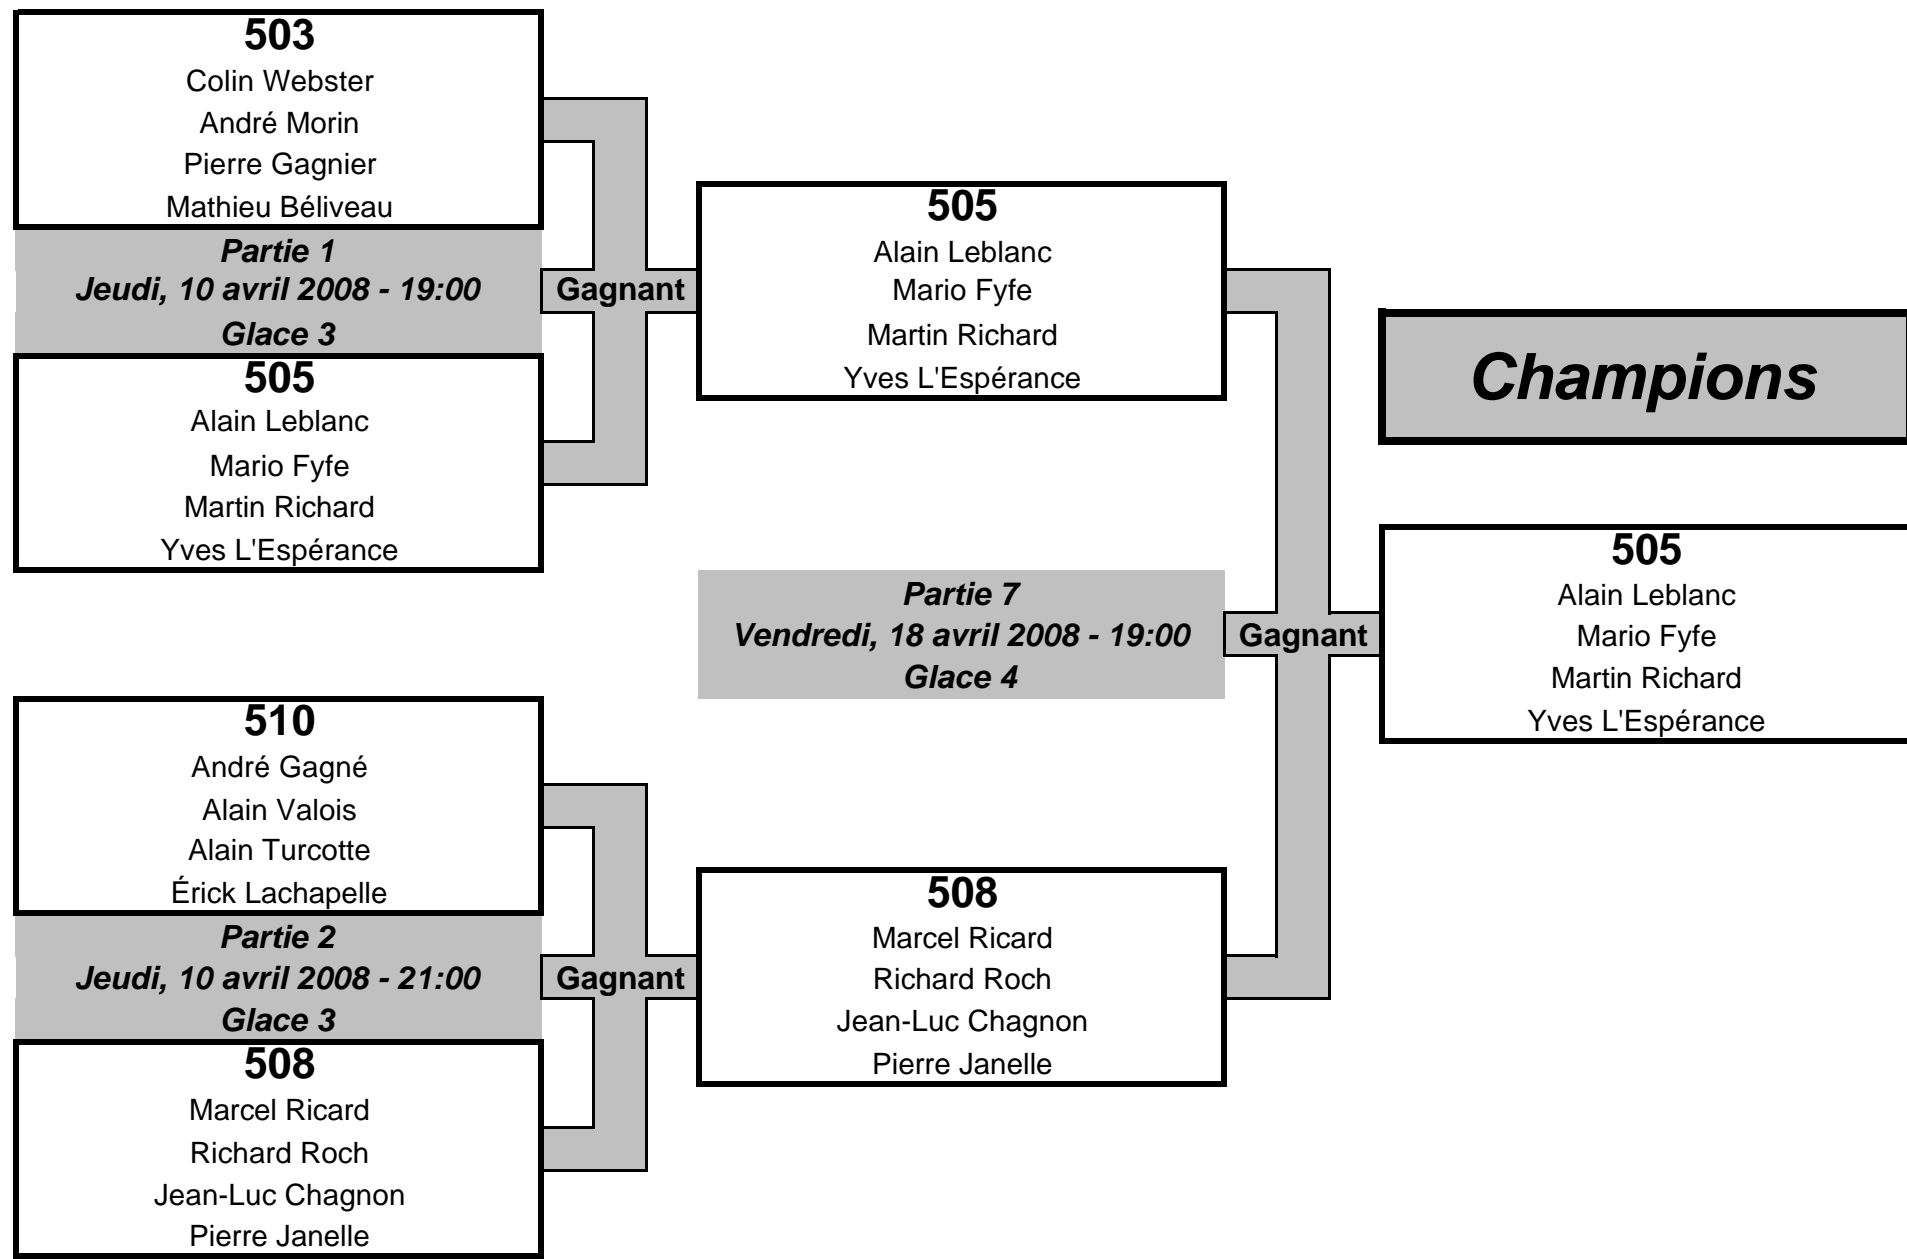

Saison régulière JEUDI - SOIR Classe : A

Saison régulière JEUDI - SOIR Classe : B

Saison régulière JEUDI - SOIR Classe : C