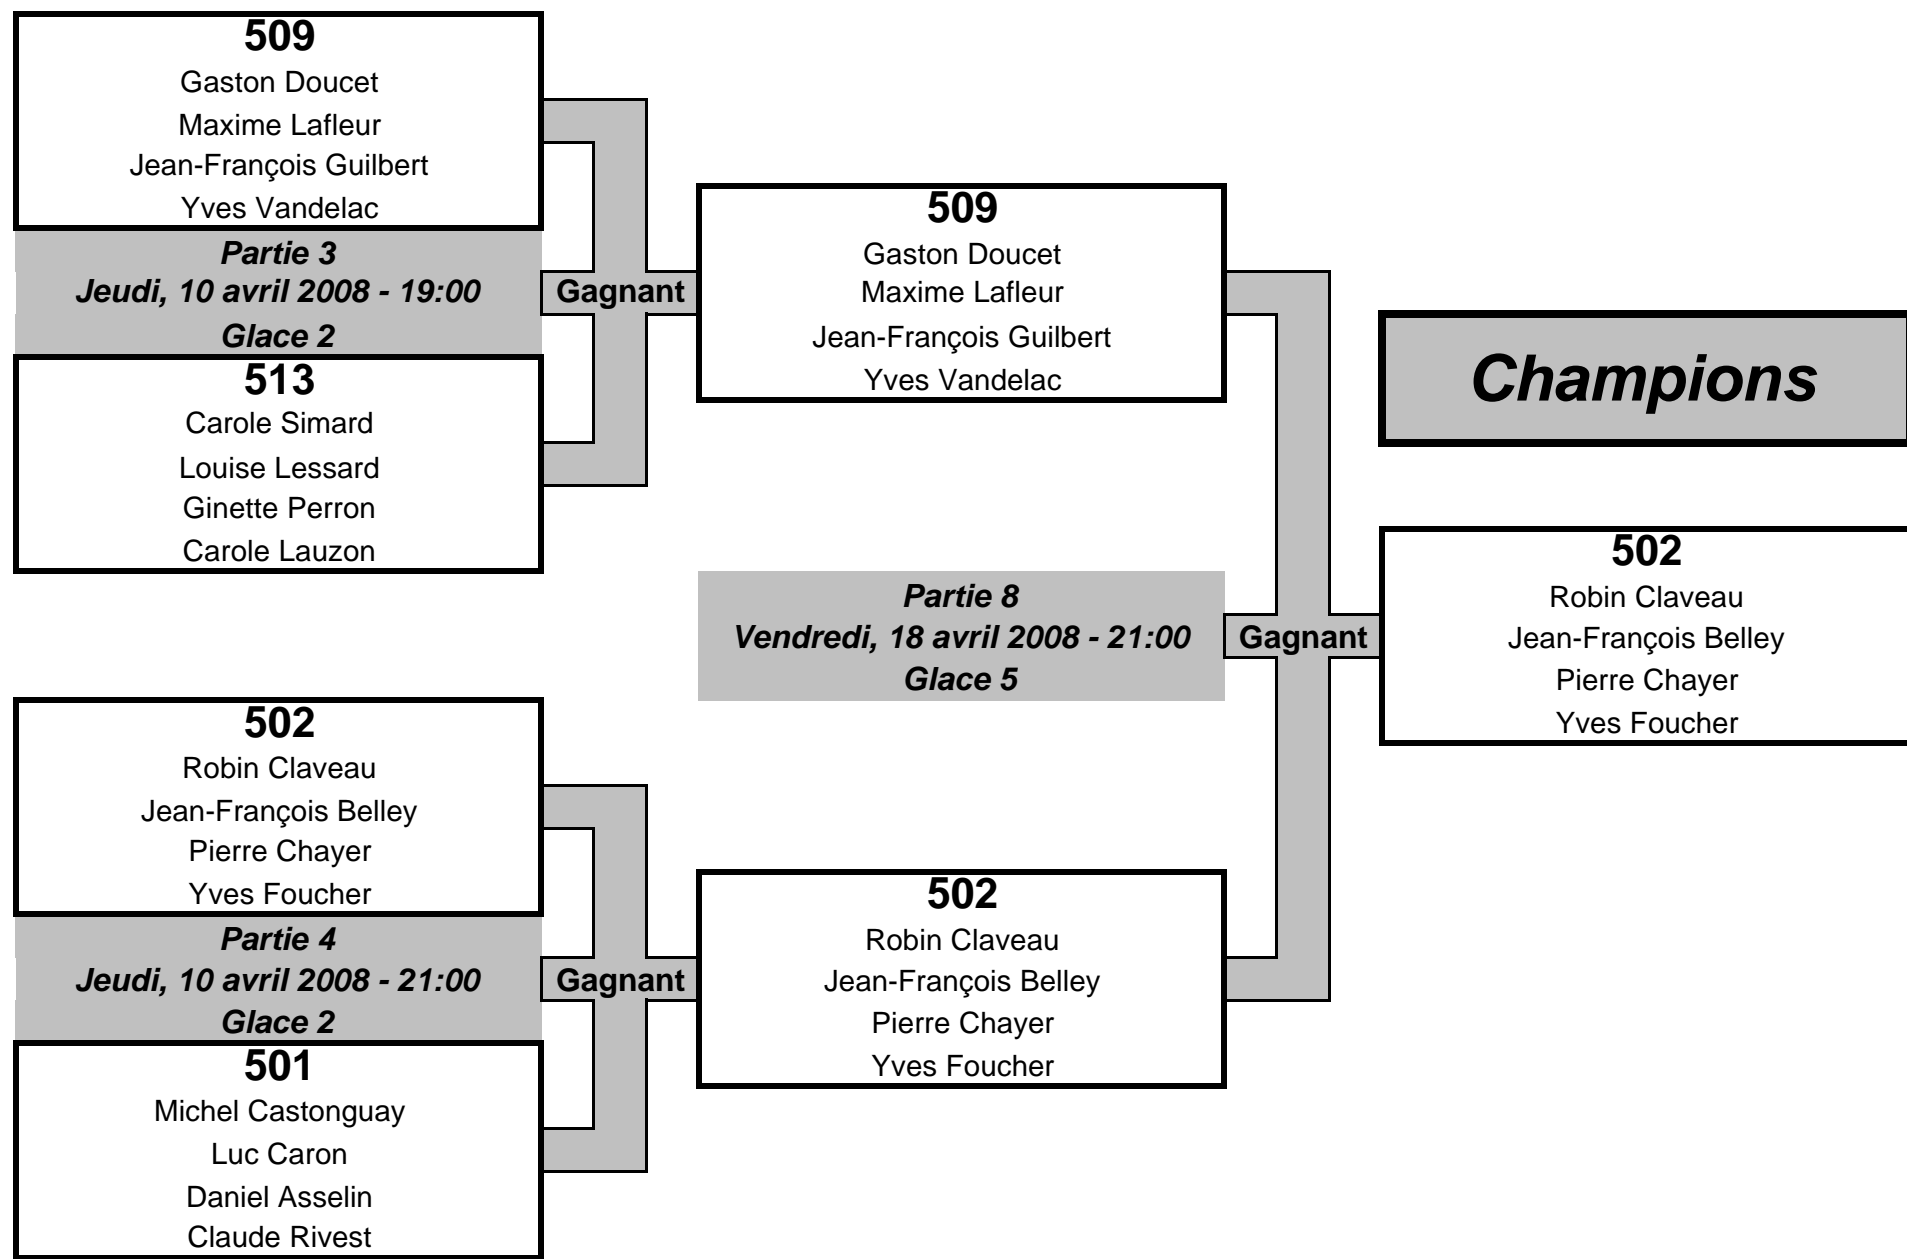

Saison régulière JEUDI - SOIR Classe : A

Saison régulière JEUDI - SOIR Classe : B

Saison régulière JEUDI - SOIR Classe : C